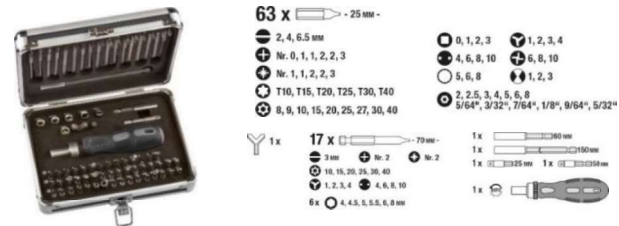

Κασετίνα 92 τμχ.

CLASSIC

Περιεχόμενο	Κωδικός	Παρ.	Συσκ.	Τιμή
Ίσιες, TX, PZ, PH, Hex	49106800	1	6	47,95 €